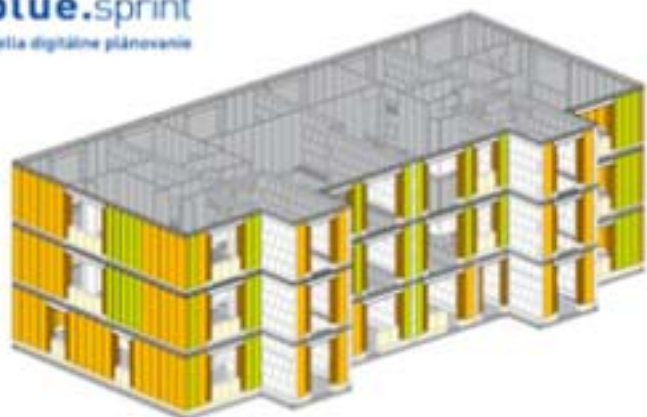

Prajeme Vám príjemné čítanie.

Tím Xella

Ytong stenové panely SWE

Najhospodárnejšie riešenie obvodových a vnútorných nosných stien, alternatíva k tradičnej výstavbe:

- Výrazne skracuje čas výstavby
- Minimalizuje počet pracovníkov
- Znižuje náklady na výstavbu
- Znižuje fyzickú námahu

[ZVERTE NÁM SVOJ PROJEKT A PRESVEDČTE SA!](#)

Nová brožúra – Efektívna výstavba z prefabrikovaných panelov

Stavové panely Ytong DWE

**Efektívna výstavba
z prefabrikovaných panelov**

YTONG

Brožúra predstavuje kompletne produktové riešenie montovanej výstavby bytových alebo rodinných domov a jeho ekonomické výhody pre investora. Druhá časť je venovaná službám, ktoré vám uľahčia prácu.

PREŠTUDOVAŤ BLIŽŠIE

ISSO – Inžinierske stavby Sokolov stavajú svoj nový projekt bytových domov opäť s veľkoformátovými prvkami

Prvé dva bytové domy projektu Viladomy Stará Role v Karlových Varoch sú už vo výstavbe a investor očakáva, že tretí bude dokončený v roku 2023. Tak ako pri iných stavebných projektoch, aj v Karlových Varoch sa potvrdzuje efektívnosť veľkoformátovej výstavby. Tvárnice Silka Tempo v kombinácii so stavebným systémom Ytong dokazujú, že ich možno použiť na efektívnu, kvalitnú a rýchlu výstavbu bytových domov.