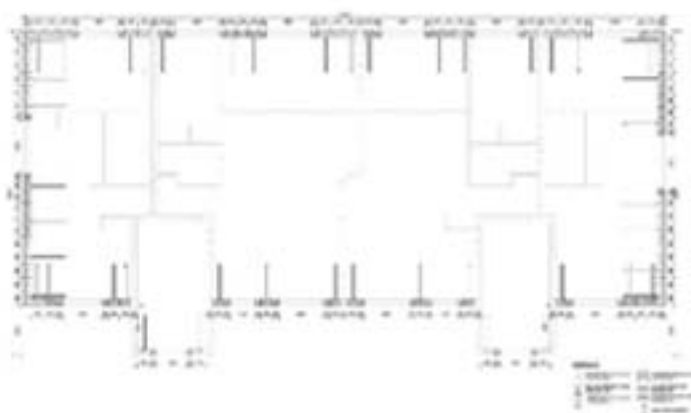

Nová brožúra – Efektívna výstavba z prefabrikovaných panelov

Stavové panely Ytong DWE

**Efektívna výstavba
z prefabrikovaných panelov**

YTONG

Brožúra predstavuje kompletne produktové riešenie montovanej výstavby bytových alebo rodinných domov a jeho ekonomické výhody pre investora. Druhá časť je venovaná službám, ktoré vám uľahčia prácu.

PREŠTUDOVAŤ BLIŽŠIE

ISSO – Inžinierske stavby Sokolov stavajú svoj nový projekt bytových domov opäť s veľkoformátovými prvkami